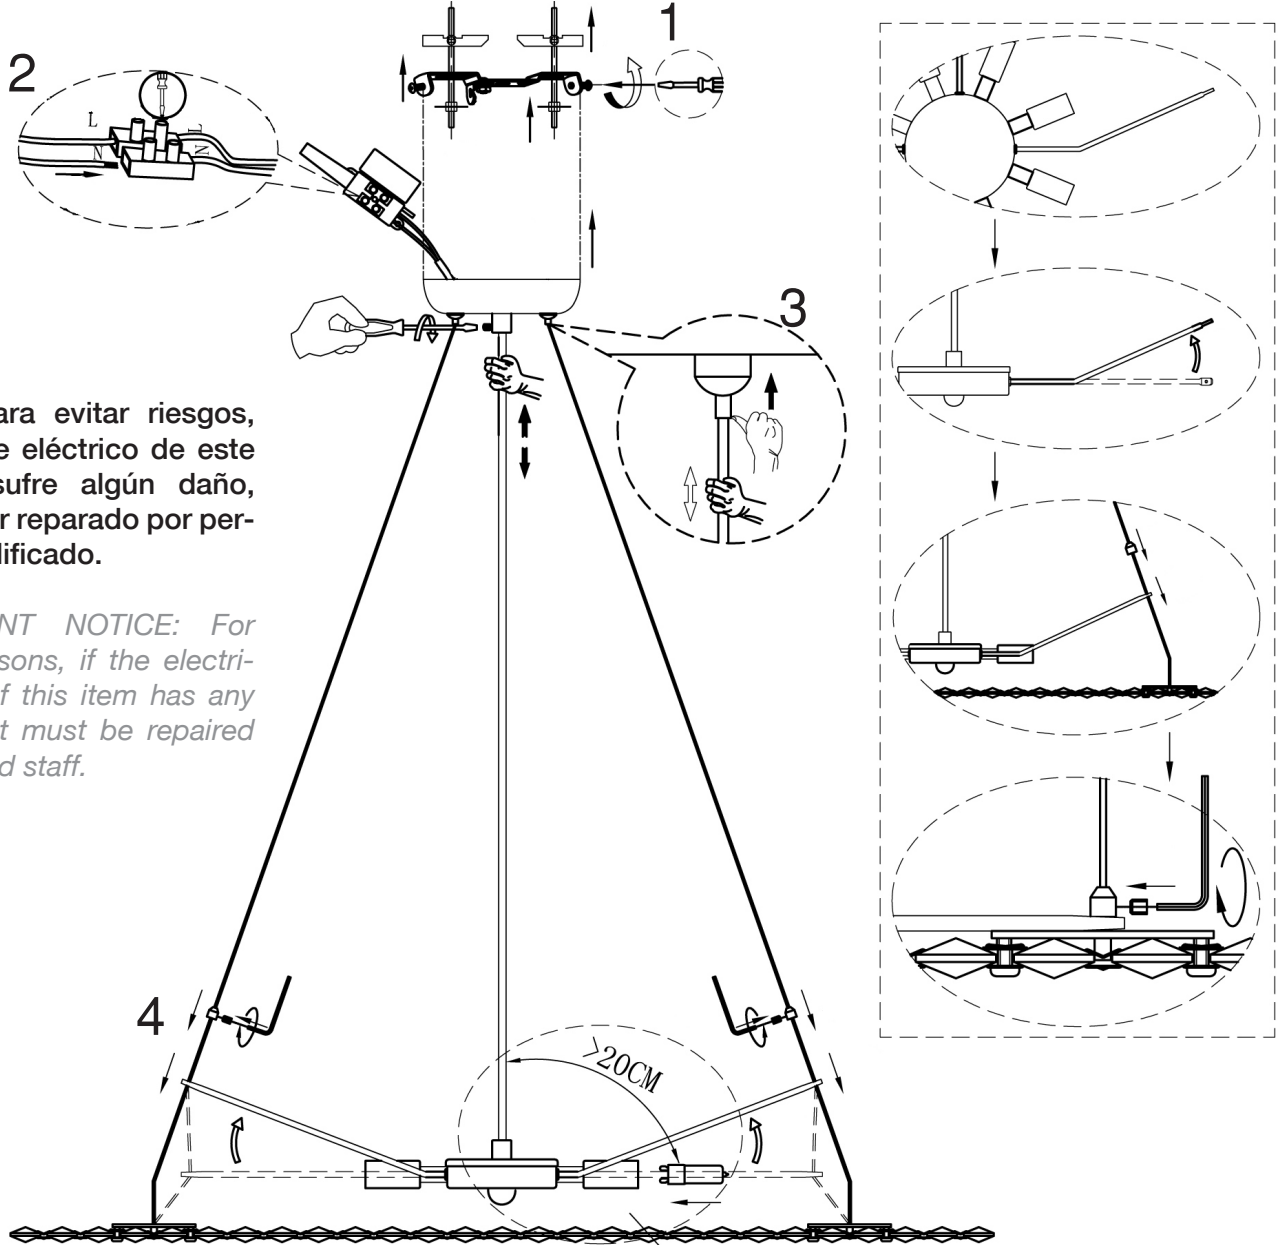

Sandra Collection

INSTRUCCIONES DE MONTAJE
ASSEMBLING INSTRUCTIONS
ARTÍCULO/ ITEM : 16 0897 / 16 0916

ATENCIÓN: Sandra Collection recomienda que utilice los balancines suministrados en la instalación de este colgante.
IMPORTANT NOTICE: Sandra Collection recommends to use included special screws when installing this pendant lamp.